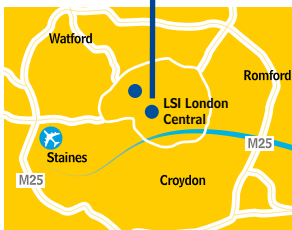

Genel Kurslar

Standart 20 bzk syf4

• Tüm Seviyeler

Yoğun 30 bzk syf4

• Tüm Seviyeler

Öğleden Sonra Kursu

bzk syf4

• Intermediate ile

Advanced seviyesi arası

Artı Kurslar bzk syf4

• Tüm Seviyeler

İş İngilizcesi bzk syf10

• Intermediate ile

Advanced seviyesi arası

Elementary-Advanced

seviyeleri arası için başlangıç

tarihleri: her Pazartesi

Beginner seviyesindeki

öğrenciler için başlangıç

tarihleri: Oca 4, Şub 1, Mar 1,

Nis 6, May 4, Haz 7, Tem 5,

Ağu 2, Eyl 6, Eki 4, Kas 1, Ara 6

Cambridge Sınavı

Kursları bzk syf8

• First Certificate (FCE)

• Advanced (CAE)

Başlangıç tarihleri:

CAE 9 hafta /

FCE 10 hafta: Oca 4

FCE & CAE 12 hafta:

Mar 29, Eyl 20

Sınav tarihleri için, bzk syf8-9

IELTS, TOEFL iBT & TOEIC Sınavlarına Hazırlık

bzk syf8

• Upper-Intermediate ile

Advanced seviyesi arası

Uluslararası Okul Yılı

bzk syf6

• Beginner ile Upper

Intermediate seviyesi

arası

Başlangıç tarihleri: Oca 4,

Şub 1, Mar 1, Nis 6, May 4,

Haz 7, Tem 5, Ağu 2, Eyl 6,

Eki 4, Kas 1, Ara 6

Sınav tarihleri için, bzk syf8-9

İş Tecrübesi

bzk syf11

Üniversite Hazırlık ve

Yerleştirme

bzk syf7

Executive Kurslar

Bire Bir

9 Günlük Kompakt Kurs

Mini Grup Kursları

bzk syf31-33

Resmi Tatiller

Aşağıdaki günlerde ders yapılmayacaktır:
Nis 2, 5, May 3, 31, Ağu 30

Okul 24 Ara 2010 ile 3 Oca 2011 tarihleri arası kapalıdır.

LSI Kurs Fiyatları UK£

Sadece eğitim fiyatlarıdır

Genel Kurslar 1 2-3 4-11 12-15 16-19 20+

Haftalık Fiyatlar hft hft hft hft hft hft

Standart 20 200 190 180 170 160 155

Yoğun 30 / 275 250 225 210 200 195

İş İngilizcesi

Öğleden Sonra Kursları 100 95 90 85 80 80

Sınavlara Hazırlık 4 8 9 10 12

Kursları hft hft hft hft hft

TOEFL/TOEIC/IELTS 900 1800

Cambridge Sınavı (20) 1620 1800 2040

Cambridge Sınavı (30) 2025 2250 2520

Bireysel Kurslar

Artı Kurs Ücreti: 5 ders/10 ders 225/450

Bire Bir ders: 45

ISY - 24 30 36 48

Uluslararası Okul Yılı hft hft hft hft

Haftada 20 ders 3360 4200 4680 6240

Haftada 30 ders 3960 4950 5220 6960

Executive Kurs Fiyatları UK£ Sayfa 33'e bakınız

Sınav Ücretleri

FCE/CAE £110

Ek Ücretler

Kayıt Ücreti £60

Yerleştirme Ücreti –

iş tecrübesi £450

Havaalanı transferi (tek yön):

Heathrow/London City £70

Gatwick/Stansted £90

Luton £90

Konaklama

Aile Yanı

Tek kişilik oda, haftalık:

Bölge 2 Y&K £150

YP £180

Bölge 3 Y&K £140

YP £170

Bölge 4-6 Y&K £120

YP £150

Çift kişilik oda fiyatları istek

üzerine verilir

Executive Ek Ücretleri

haftalık:

Paylaşımlı Banyo £25

Özel Banyo £75

İlave Ücretler

haftalık:

Noel dönemi £30

Yaz Dönemi

(Haz 27-Ağu 29) £15

Yemeksiz Daire

kişi başına, haftalık:

Tek kişilik oda £175

Çift kişilik oda £120

Öğrenci Yurdu

Konaklama

kişi başına, haftalık:

yıl boyu:

Tek kişilik oda Y&K £245

Çift kişilik oda Y&K £205

Tem-Ağu:

Tek kişilik oda YP £260

Çift kişilik oda YP £220

Haz-Eyl:

Tek kişilik oda, yemeksiz £195

Tek kişilik oda, yemeksiz (özel banyo) £225

Otel

İsteğe bağlı olarak 2, 3 ve 4

yıldızlı otel fiyatları verilebilir.

Accredited by the

ENGLISHUK member

ETS AUTHORIZED TOEFL iBT CENTER