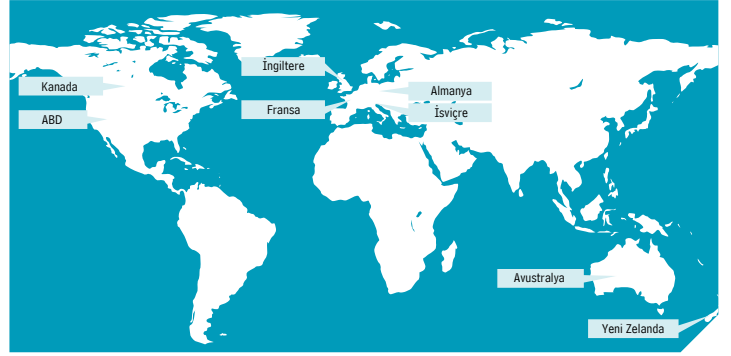

LSI'ya geldi 6 hafta oldu ve bence İngilizce öğrenmek, farklı ülkelerden yeni insanlarla tanışmak ve eğlenmek için doğru tercih. Sınıflar dinamik ve bir sürü ekstra aktiviteleri var.

Eduardo Cerame Gonzalez, İspanya

Uluslararası Okul Yılı (ISY)

Bu hayatınızın en harika yılı olabilir. Dilde akıcılıkta yüksek seviyeye ulaşın ve dünyanın her yerinden yeni arkadaşlar edinin.

ISY programı paradan tasarruf etmenizi sağlar ve muhteşem kurs seçenekleri sunar. İhtiyaçlarınız ne olursa olsun bizim yüksek eğitilmiş, arkadaş canlısı personelimiz sizin başarılı bir yıl geçirmenizi sağlayacaktır.